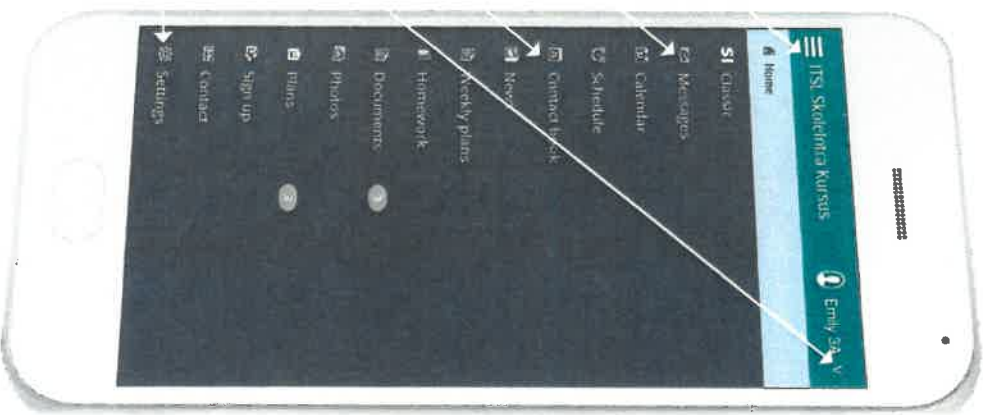

Daha hızlı erişim sağlamak ve her an bildirimlerden haberdar olmak için **mobil uygulamayı** kullanın

Daha kolay erişim için iOS ve Android telefonlarınız için Forældreintra uygulamasını
indirebilirsiniz. Uygulama, aynı zamanda, sizi ilgilendiren haberler hakkında size bildirim iletir.
Uygulama, farklı okullarda çocukları olan ebeveynler için tek erişim noktası sağlamaktadır.
Uygulamayı açtığınızda öncelikle çocuğunuzun okulunu (farklı okullara devam eden
çocuklarınız olması halinde okullarını) seçin. Seçtiğiniz her bir okulu için bu okula ilişkin
olarak Parentintra kullanıcı adınızı ve parolanızı girmeniz gerekmektedir.

Aynı okula devam eden birden fazla
çocuğunuz varsa, tümü uygulama
içerisinde kurularak düzenlenecektir.
Kurulum sırasında, yeni uygulamanız için
bir parola oluşturabilirsiniz. Bu işlemi
gerçekleştirmeniz önerilir.

Buradan, uygulama ayarlarınızı değiştirebilirsiniz.

Çocuğunuza ya da çocuklarınızın tümüne
ilişkin bilgilerinin bir özeti görüntüleyin.
Bölümü küçültmek için yukarı doğru itin.

Hatırlatmalar, mesajlar ya da haftalık
programlar sekmelerine gidin.
(Burada 'Mesajlar' seçilmiştir).

Buradan Forældreintra'yı açabilirsiniz.

Bu uygulama
Forældreintra'yla
App Store ve Google
Play'den indirilebilir.
- Sİ logosunun
olmasına dikkate
edin.

Hızlı
İndirme içi
QR kodları...

Google Play

App Store